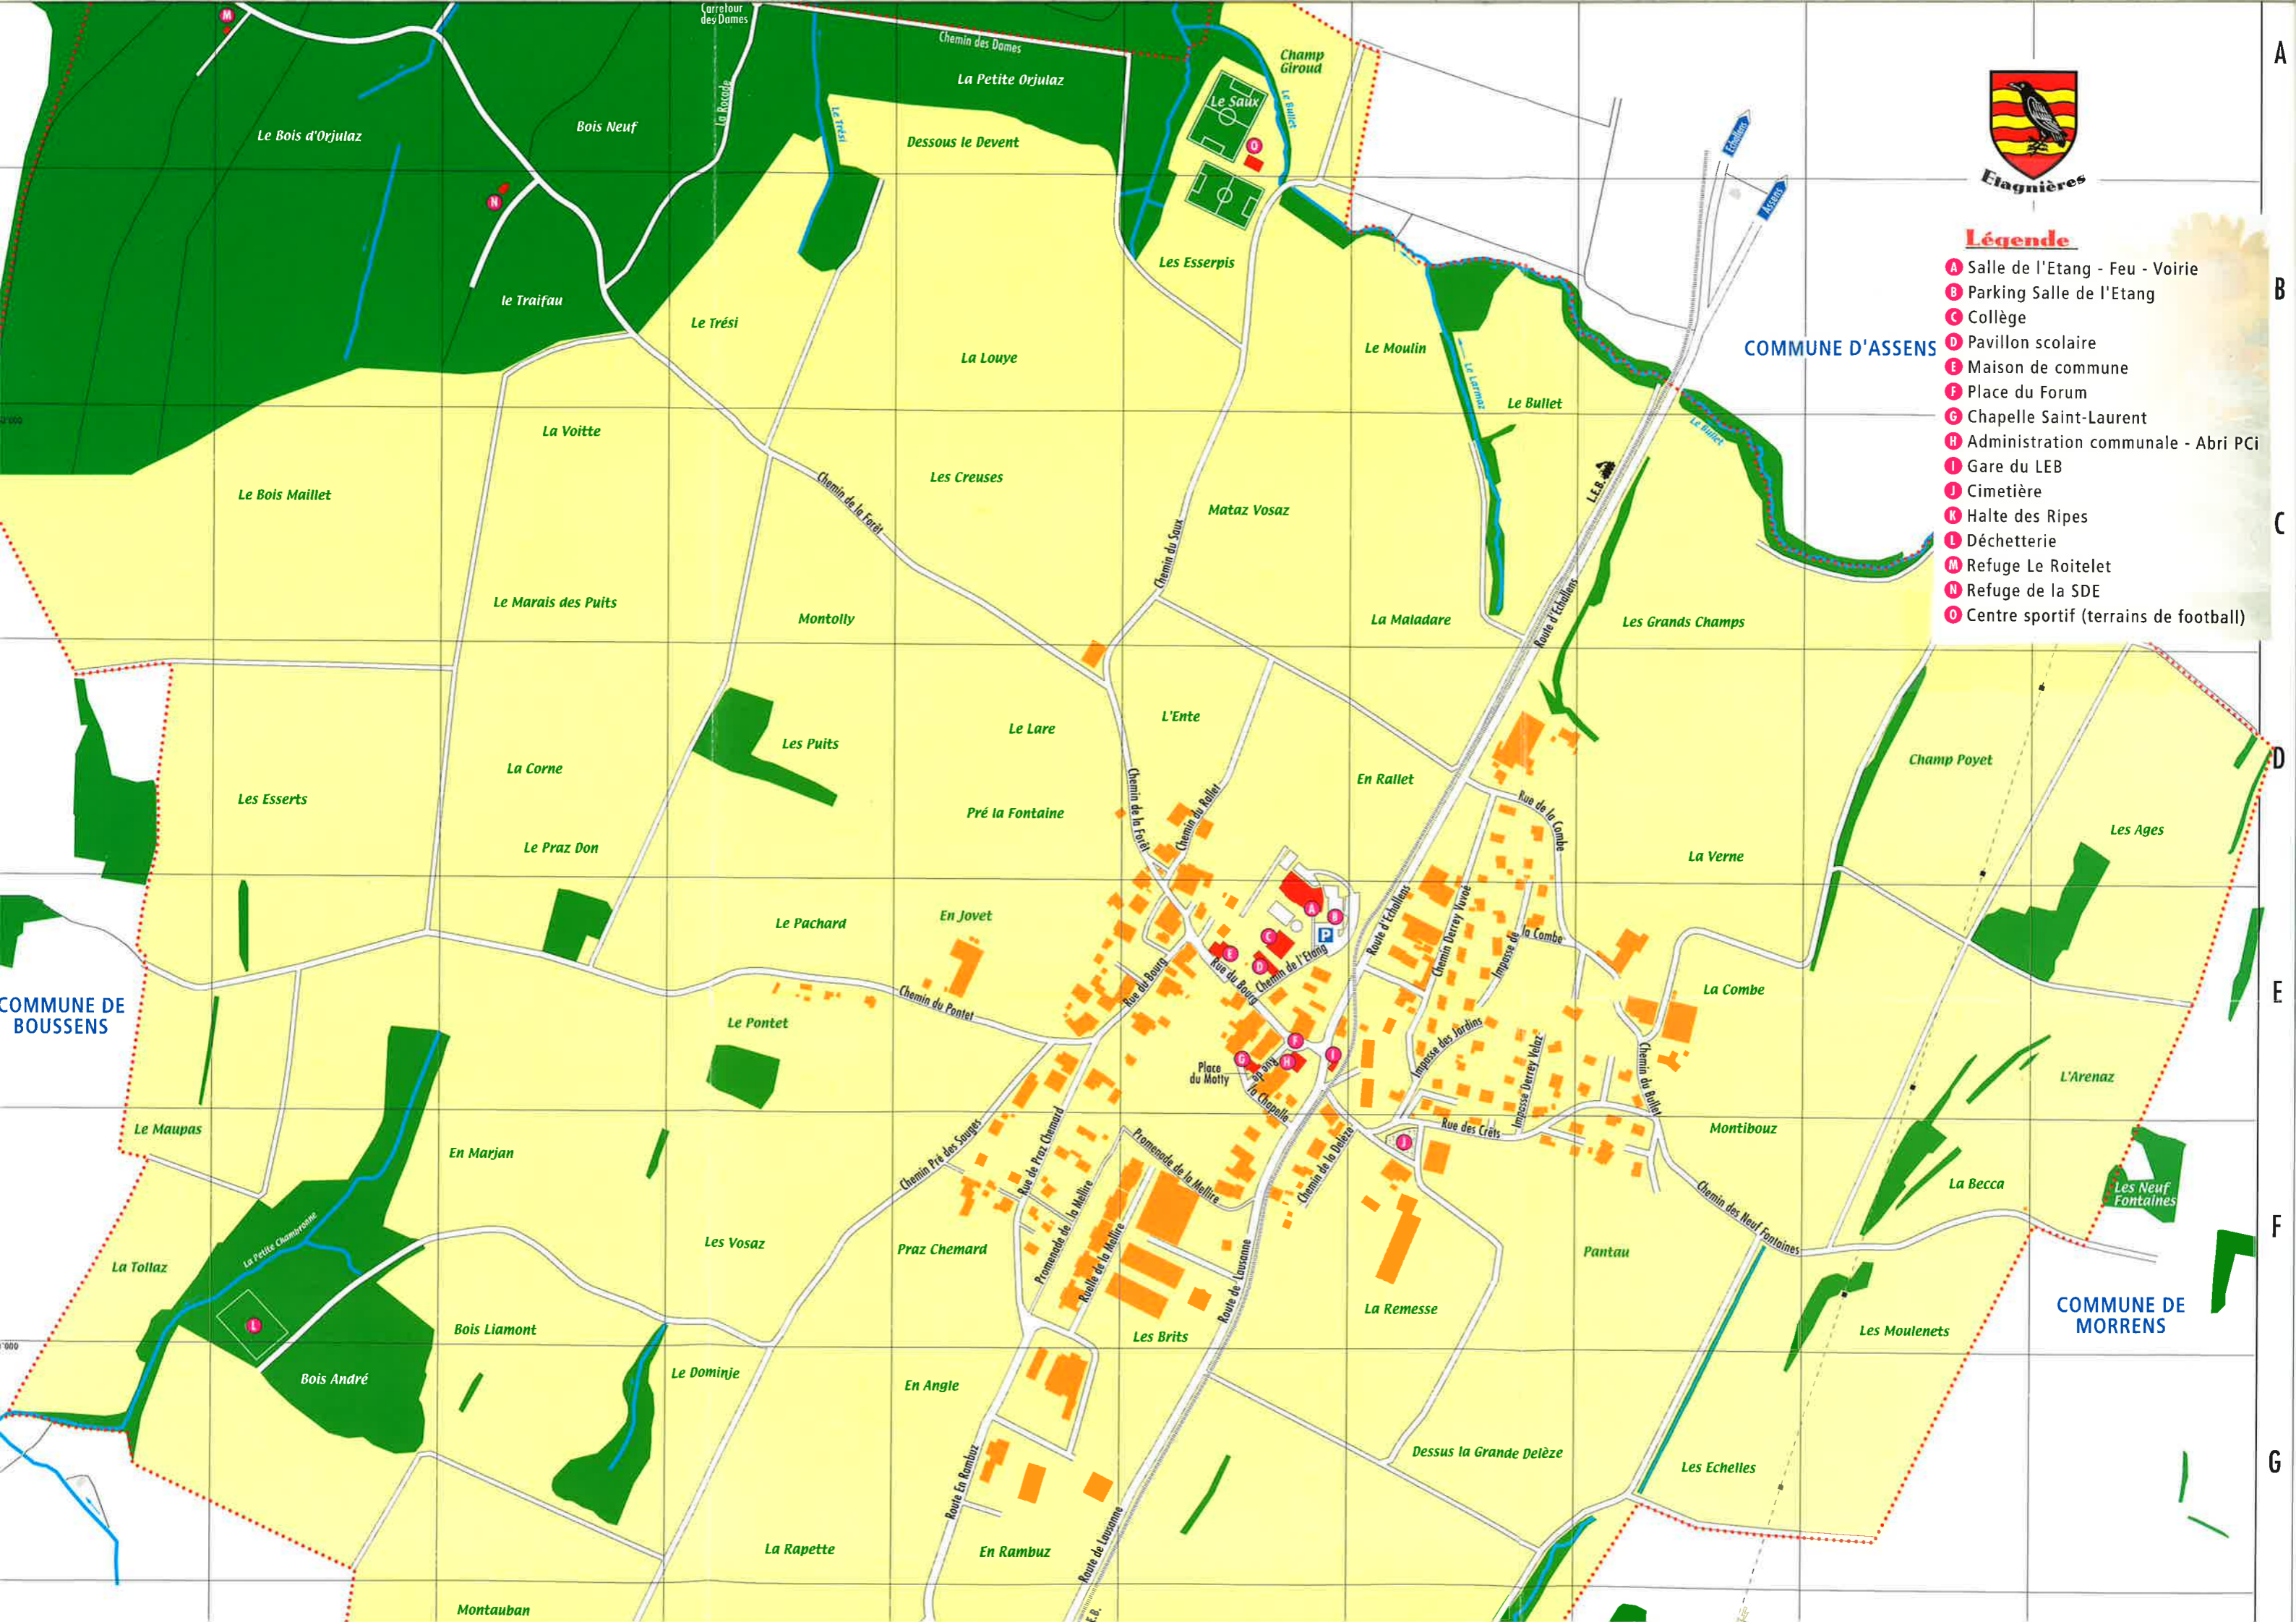

Légende

- A Salle de l'Etang - Feu - Voirie
- B Parking Salle de l'Etang
- C Collège
- D Pavillon scolaire
- E Maison de commune
- F Place du Forum
- G Chapelle Saint-Laurent
- H Administration communale - Abri PCI
- I Gare du LEB
- J Cimetière
- K Halte des Ripes
- L Déchetterie
- M Refuge Le Roitelet
- N Refuge de la SDE
- O Centre sportif (terrains de football)

COMMUNE D'ASSENS

COMMUNE DE BOUSSENS

COMMUNE DE MORRENS

Montauban